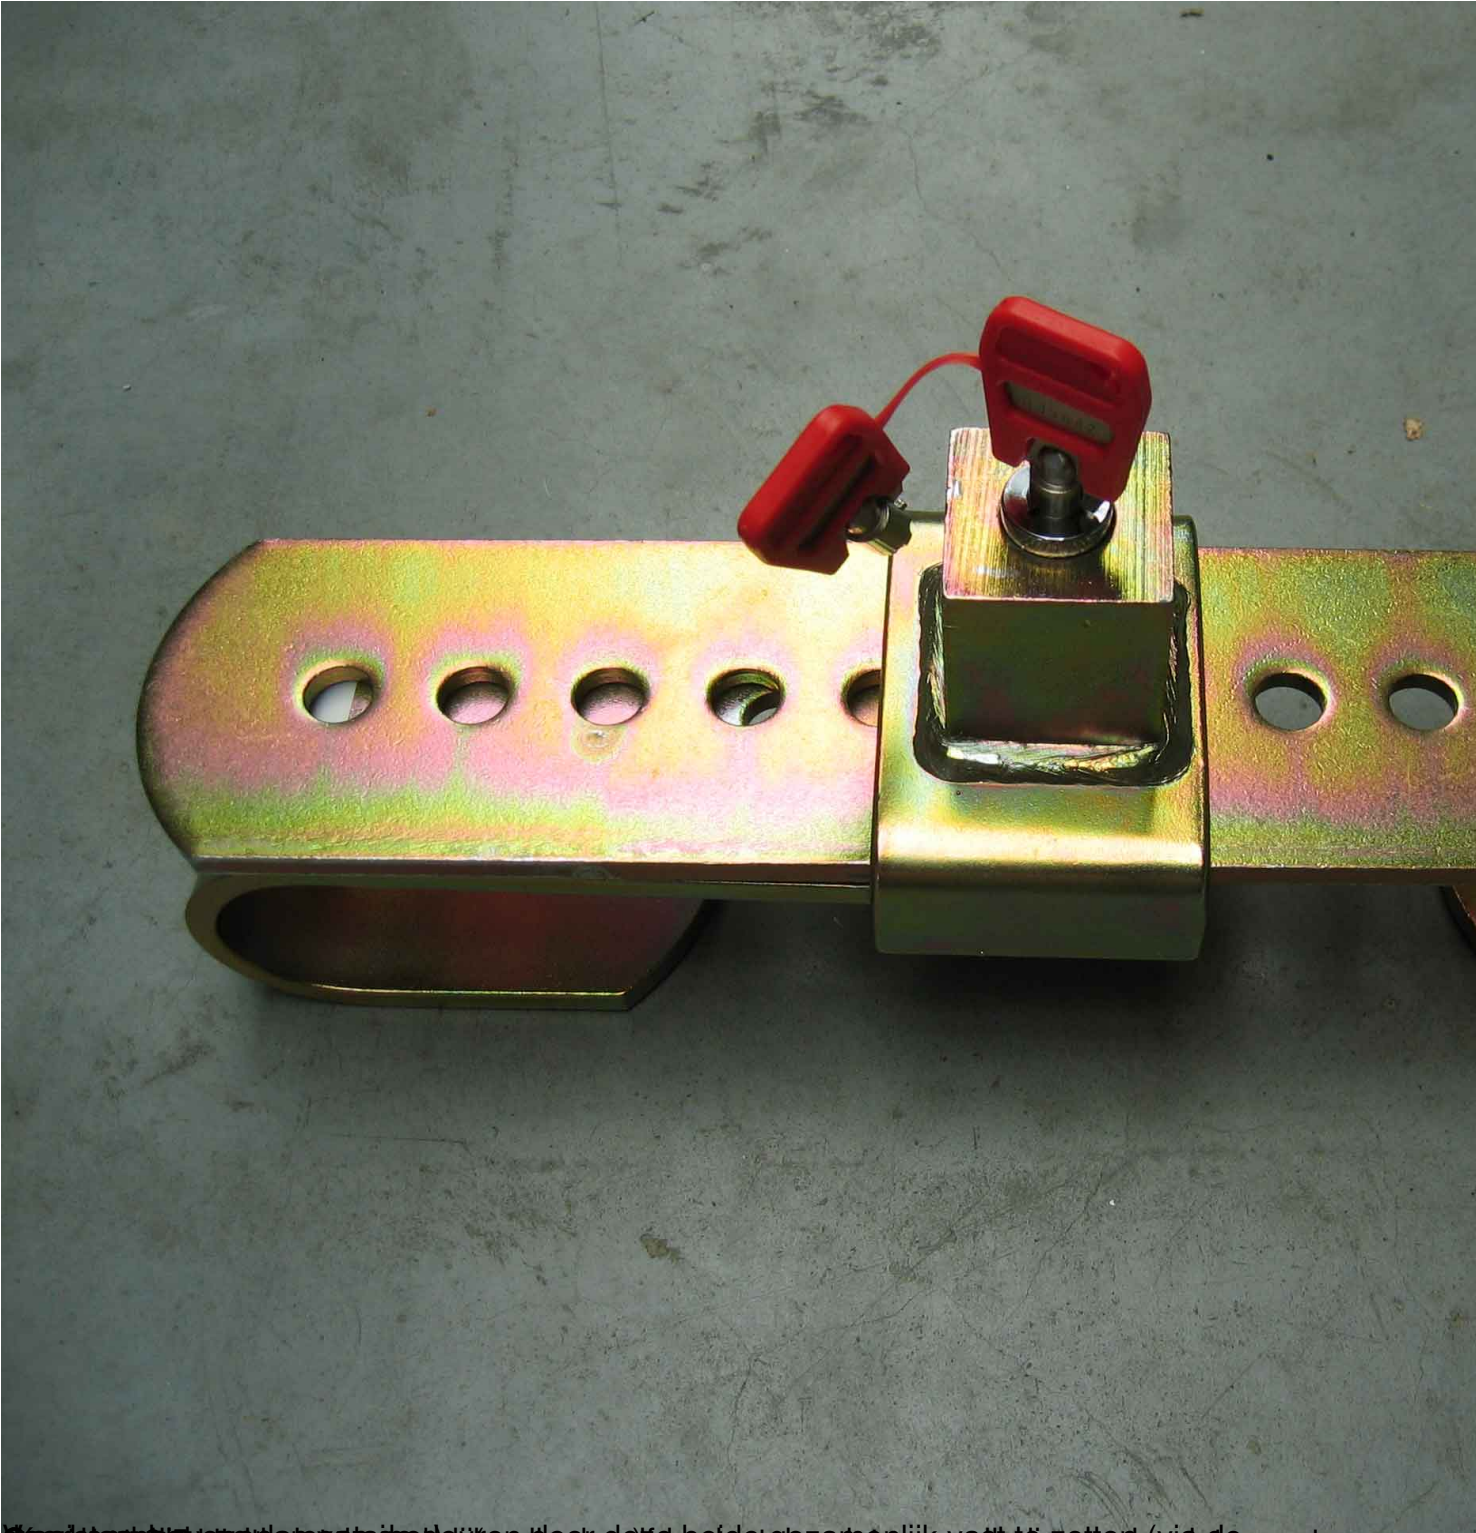

Containerslot type 300

Afzonderlijk inzetbaar (géén elementen die aan de container moeten verbonden worden). Dus kan gebruikt worden van de ene container naar de andere container (of trailer).

Uit gehard staal, 6 mm. dik, 75 mm breed.

Voorzien van een 10 pins slot. Beschermd tegen boren. Het slot kan afgesloten worden zonder het gebruik van de sleutel. Meer dan één miljoen mogelijke sleutelcombinaties zodat een optimale bescherming van uw producten of inhoud gegarandeerd wordt.

De afstand tussen de sloten moet gelijk zijn aan de afstand tussen de sloten van de oorspronkelijke sloten. De sloten moeten zodanig vastgezet zijn dat de sloten niet los kunnen komen.